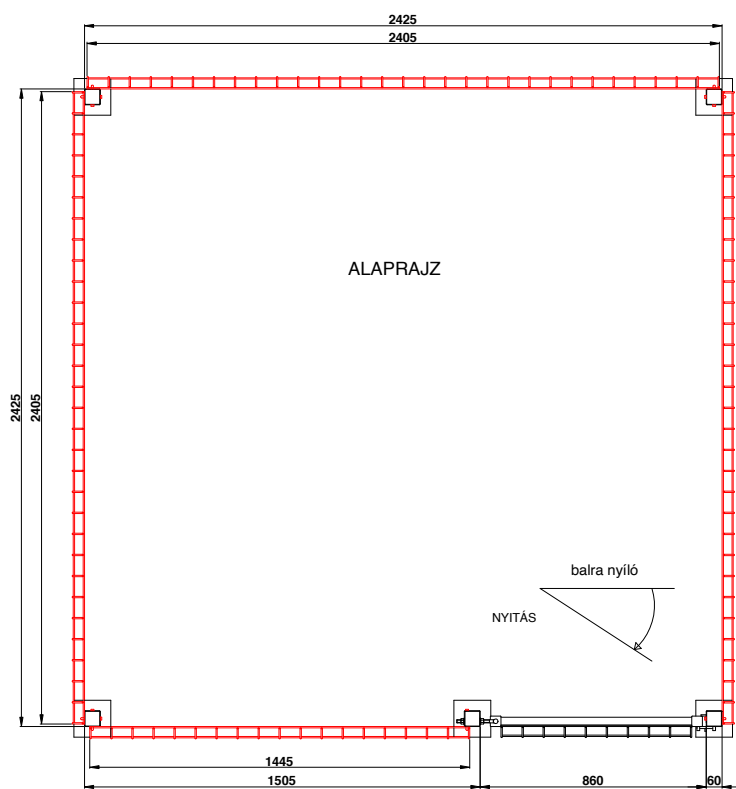

## Steelvent alakítható kennel egyszerű kapuval

### NÉZET

kapuoszlop  
furatolás  
háló alapján

Technológiai furat szükséges.