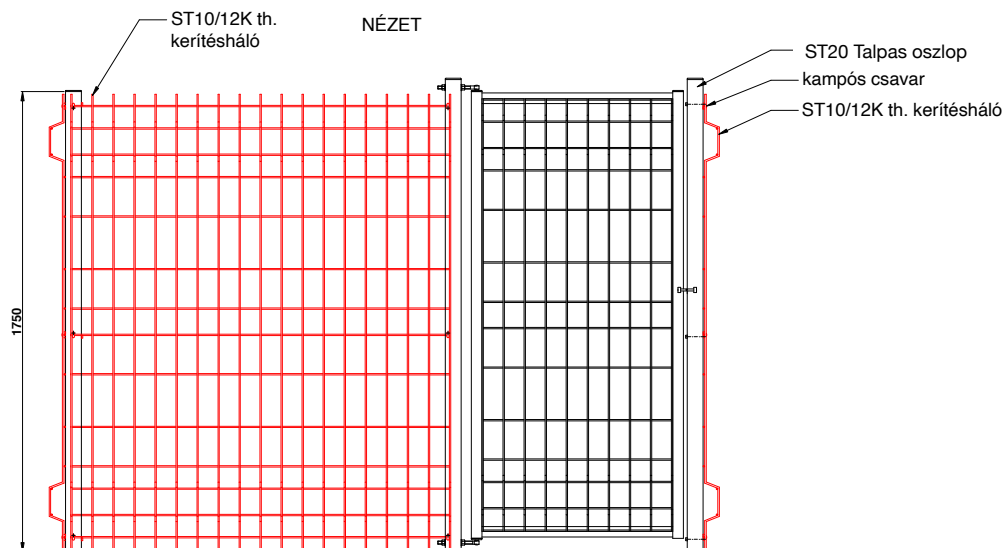

## Steelvent alakítható kennel egyszerű kapuval

### NÉZET

kapuoszlop  
furatolás  
háló alapján

Technológiai furat szükséges.