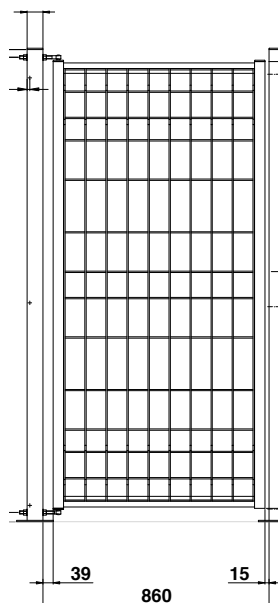

## Steelvent alakítható kennel egyszerű kapuval

### NÉZET

kapuoszlop  
furatolás  
háló alapján

Technológiai furat szükséges.